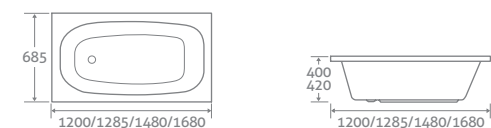

Standard ACRYLIC

1200 x 700 x 420	130ltr	59607	£399
1285 x 700 x 420	140ltr	59608	£415
1480 x 700 x 400	160ltr	92406	£295
1680 x 700 x 400	183ltr	92407	£295

Add a Revive whirlpool system from **£683**, see page 205