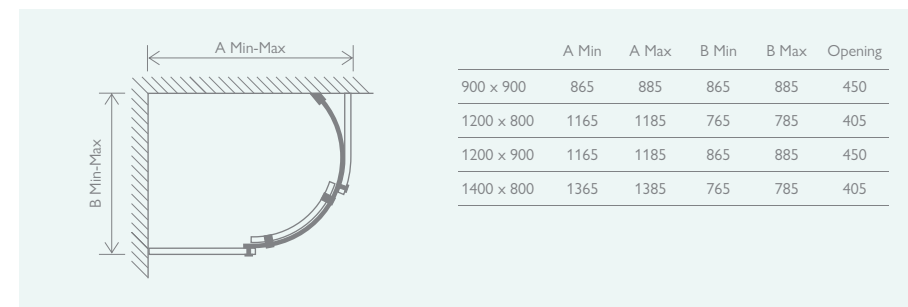

SOLET

SINGLE SLIDING DOOR QUADRANT

	Left Hand	Right Hand	
900 x 900	69237	69238	£992

SINGLE SLIDING DOOR OFFSET QUADRANT

	Left Hand	Right Hand	
1200 x 800	69239	69240	£1038
1200 x 900	69241	69242	£1068
1400 x 800	69243	69244	£1068