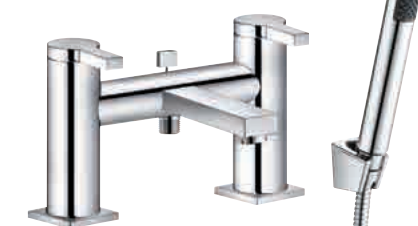

Chrome 69311 **£193**

WALL MOUNTED BASIN MIXER

0.3 bar min.

Chrome 69312 **£316**

BATH FILLER

0.5 bar min.

Chrome 69314 **£330**

BATH SHOWER MIXER