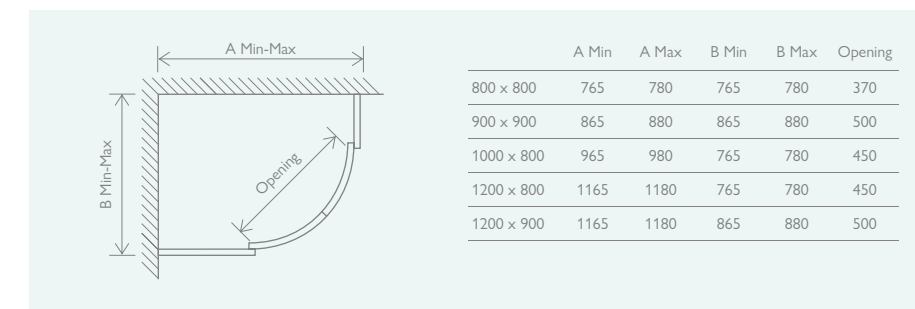

SHOWER TRAYS Pages 40-48