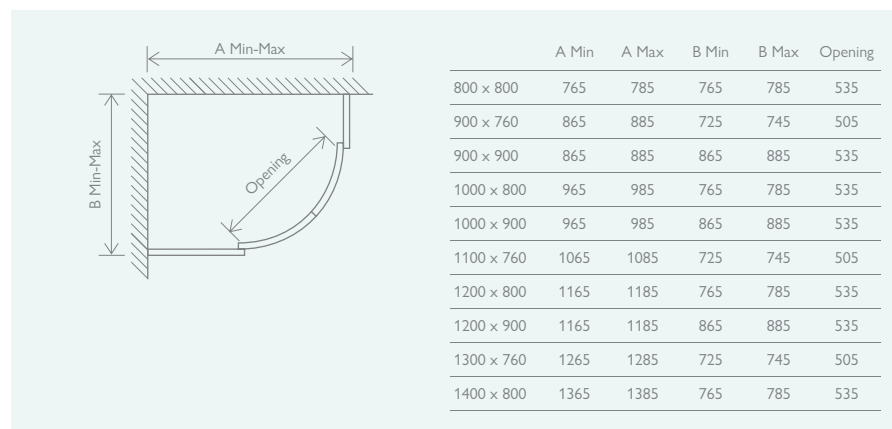

FABIO

TWIN SLIDING DOOR QUADRANT

800 x 800	69205	£767
900 x 760	69207	£795
900 x 900	69206	£810
1000 x 800	69208	£804
1000 x 900	82383	£804
1100 x 760	69209	£826
1200 x 800	69210	£838
1200 x 900	69211	£866
1300 x 760	69212	£850
1400 x 800	69213	£882