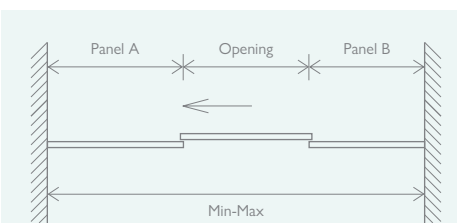

SANA

SLIDING DOOR

1300	151268	£908
1400	69246	£946
1500	69247	£974
1600	151269	£992
1700	69248	£1016

SIDE PANEL

700	138866	£395
760	138867	£414
800	69249	£427
900	69250	£453

SLIDING DOOR

	Min	Max	Panel A	Opening	Panel B
1300	1265	1300	555	490	94
1400	1365	1400	555	490	194
1500	1465	1500	555	490	294
1600	1565	1600	555	490	394
1700	1665	1700	555	490	494